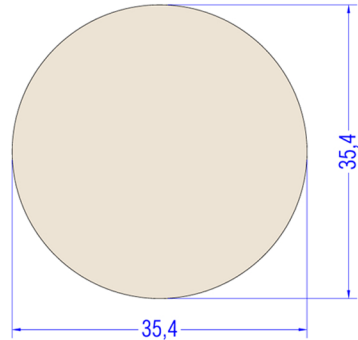

**LILINDO**

applique

FRONT ELEVATION

**Name: MOON  
faux alabaster  
custom size**

moon

A19 Med 60watt

CFL compatible