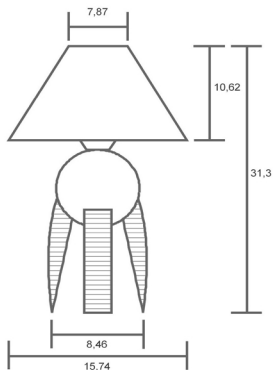

LILINDO

table

Name: Tri  
Carved wood  
linen lampshade

tri

A19 Med 60watt

CFL compatible