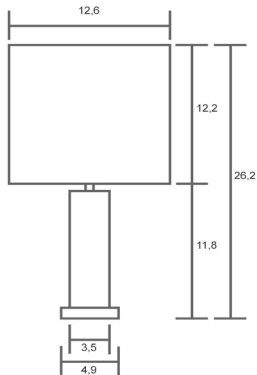

LILINDO

table

Name: TacTile  
Black resin  
bamboo inlay  
cotton lampshade

tactile

A19 Med 60watt

CFL compatible