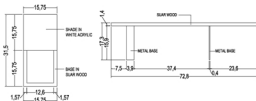

LILINDO

table

Name: Suara  
Solid Suara Wood  
steel feet  
acrylic lampshade

suara

A19 Med 60 watt

CFL compatible