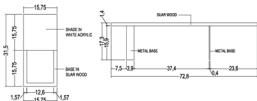

LILINDO

table

Name: Suara
Solid Suara Wood
steel feet
acrylic lampshade

suara

A19 Med 60watt

CFL compatible