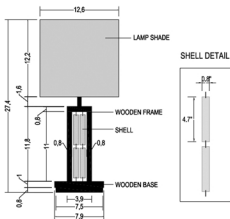

LILINDO

table

lena table

**Name: Lena table
lampshade linen
wood with
seashell tiles decor**

A19 Med 60watt

CFL compatible