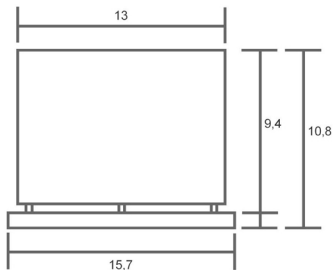

LILINDO

table

Name: Hikka
Wood base
Linen lampshade

A15 Med 40watt

CFL compatible

hikka