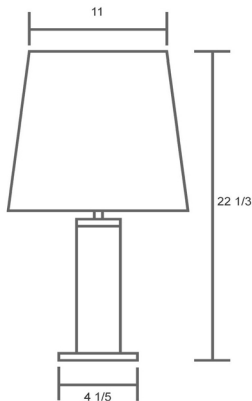

LILINDO

table

Name: Cesars
Seashell
Stainless steel
Raw linen lampshade

cesars

A19 Med 60watt

CFL compatible