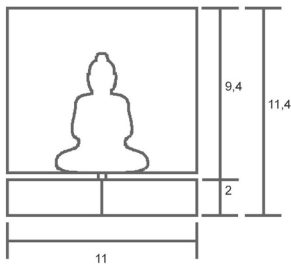

LILINDO

table

Name: Budha fly  
Sandstone & wood  
Linen lampshade

budha fly

A15 Med 40watt

CFL compatible