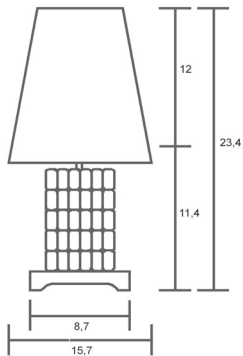

LILINDO

table

Name: Buaya
Carved wood
black cotton
lampshade

buaya

A19 Med 60watt

CFL compatible