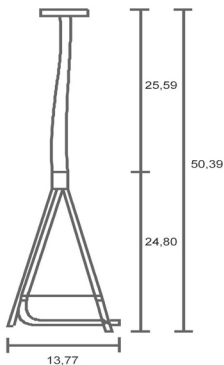

LILINDO

pendant

Name: Sau
Tiger bamboo
faux hide diffuser

A19 Med 60watt

CFL compatible

sau