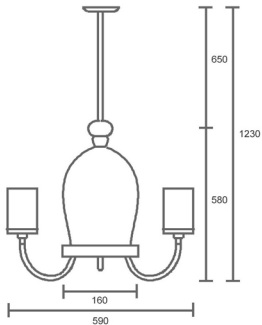

LILINDO

pendant

Name" Bubu
Rattan basket
faux hide diffuser
copper parts
wood trims

A15 Med 40watt

A19 Med 60watt

CFL compatible

bubu