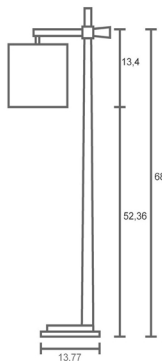

LILINDO

standing

Name: Neo Deco
Wood
Linen lampshade

A19 Med 60watt

CFL compatible

neo deco