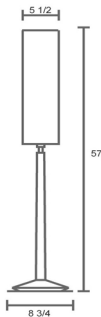

LILINDO

standing

Name: Miami medium
wood stainless steel
linen lampshade

A19 Med 60watt

CFL compatible

miami med