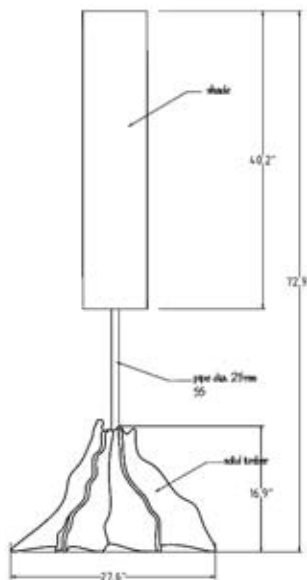

LILINDO

standing

akar

Name : AKAR

lampshade silk
solid wood base

A15 Med 40watt

CFL compatible

ADA compliant